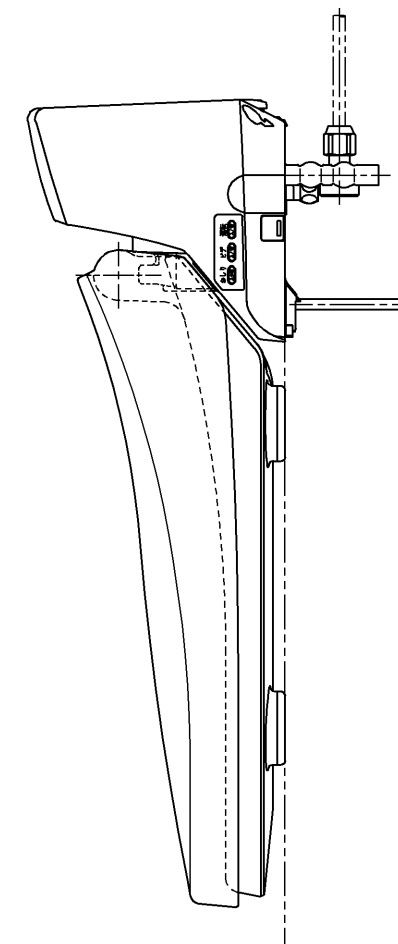

生産中止図面
2012/04

φ4×30(4本)

連結管 φ8×1050
連結管 φ8×1400
連結管 φ8×1700
別品番

別途手配
電源電線：600Vビニル絶縁ビニルシースケーブル平形
VVF 3芯 φ1.6 又は φ2.0

<特殊内容>
1.色違い品
2.電源コード長さをL=4000としたもの
*定格：AC100V-152W 50/60Hz

TOTO			単位 mm	名称 ホテル用洗浄脱臭暖房 便座
製図 松本	検図 井江 手 上	日付 08-06-17	尺度 1 : 5	品番 TCF5011V7
備考				図番 TCF5011V7_A0101