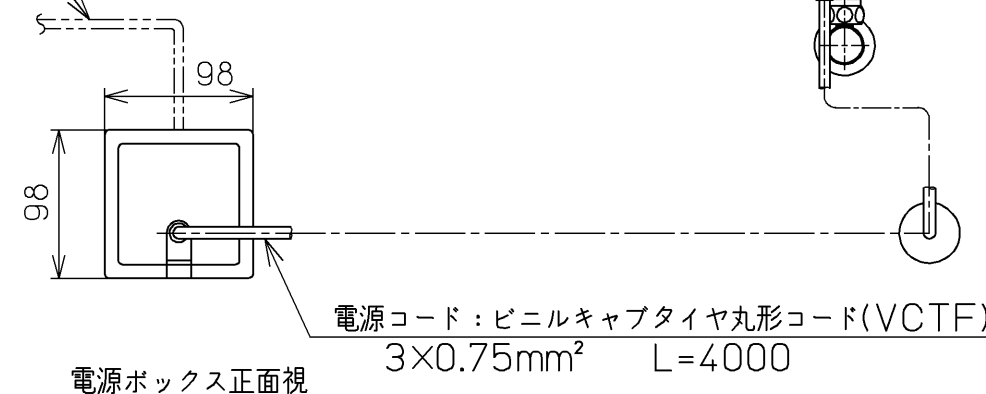

生産中止図面
2012/04

φ4×30(4本)

連結管 φ8×1050
連結管 φ8×1400
連結管 φ8×1700
別品番

別途手配
電源電線：600Vビニル絶縁ビニルシースケーブル平形
VVF 3芯 φ1.6 又は φ2.0

<特殊内容>
1.色違い品
2.電源コード長さをL=4000としたもの
*定格：AC100V-152W 50/60Hz

TOTO			単位 mm	名称 ホテル用洗浄脱臭暖房 便座
製図 松本	検図 井江 手 上	日付 08-06-17	尺度 1 : 5	品番 TCF5011V7
備考				図番 TCF5011V7_A0101