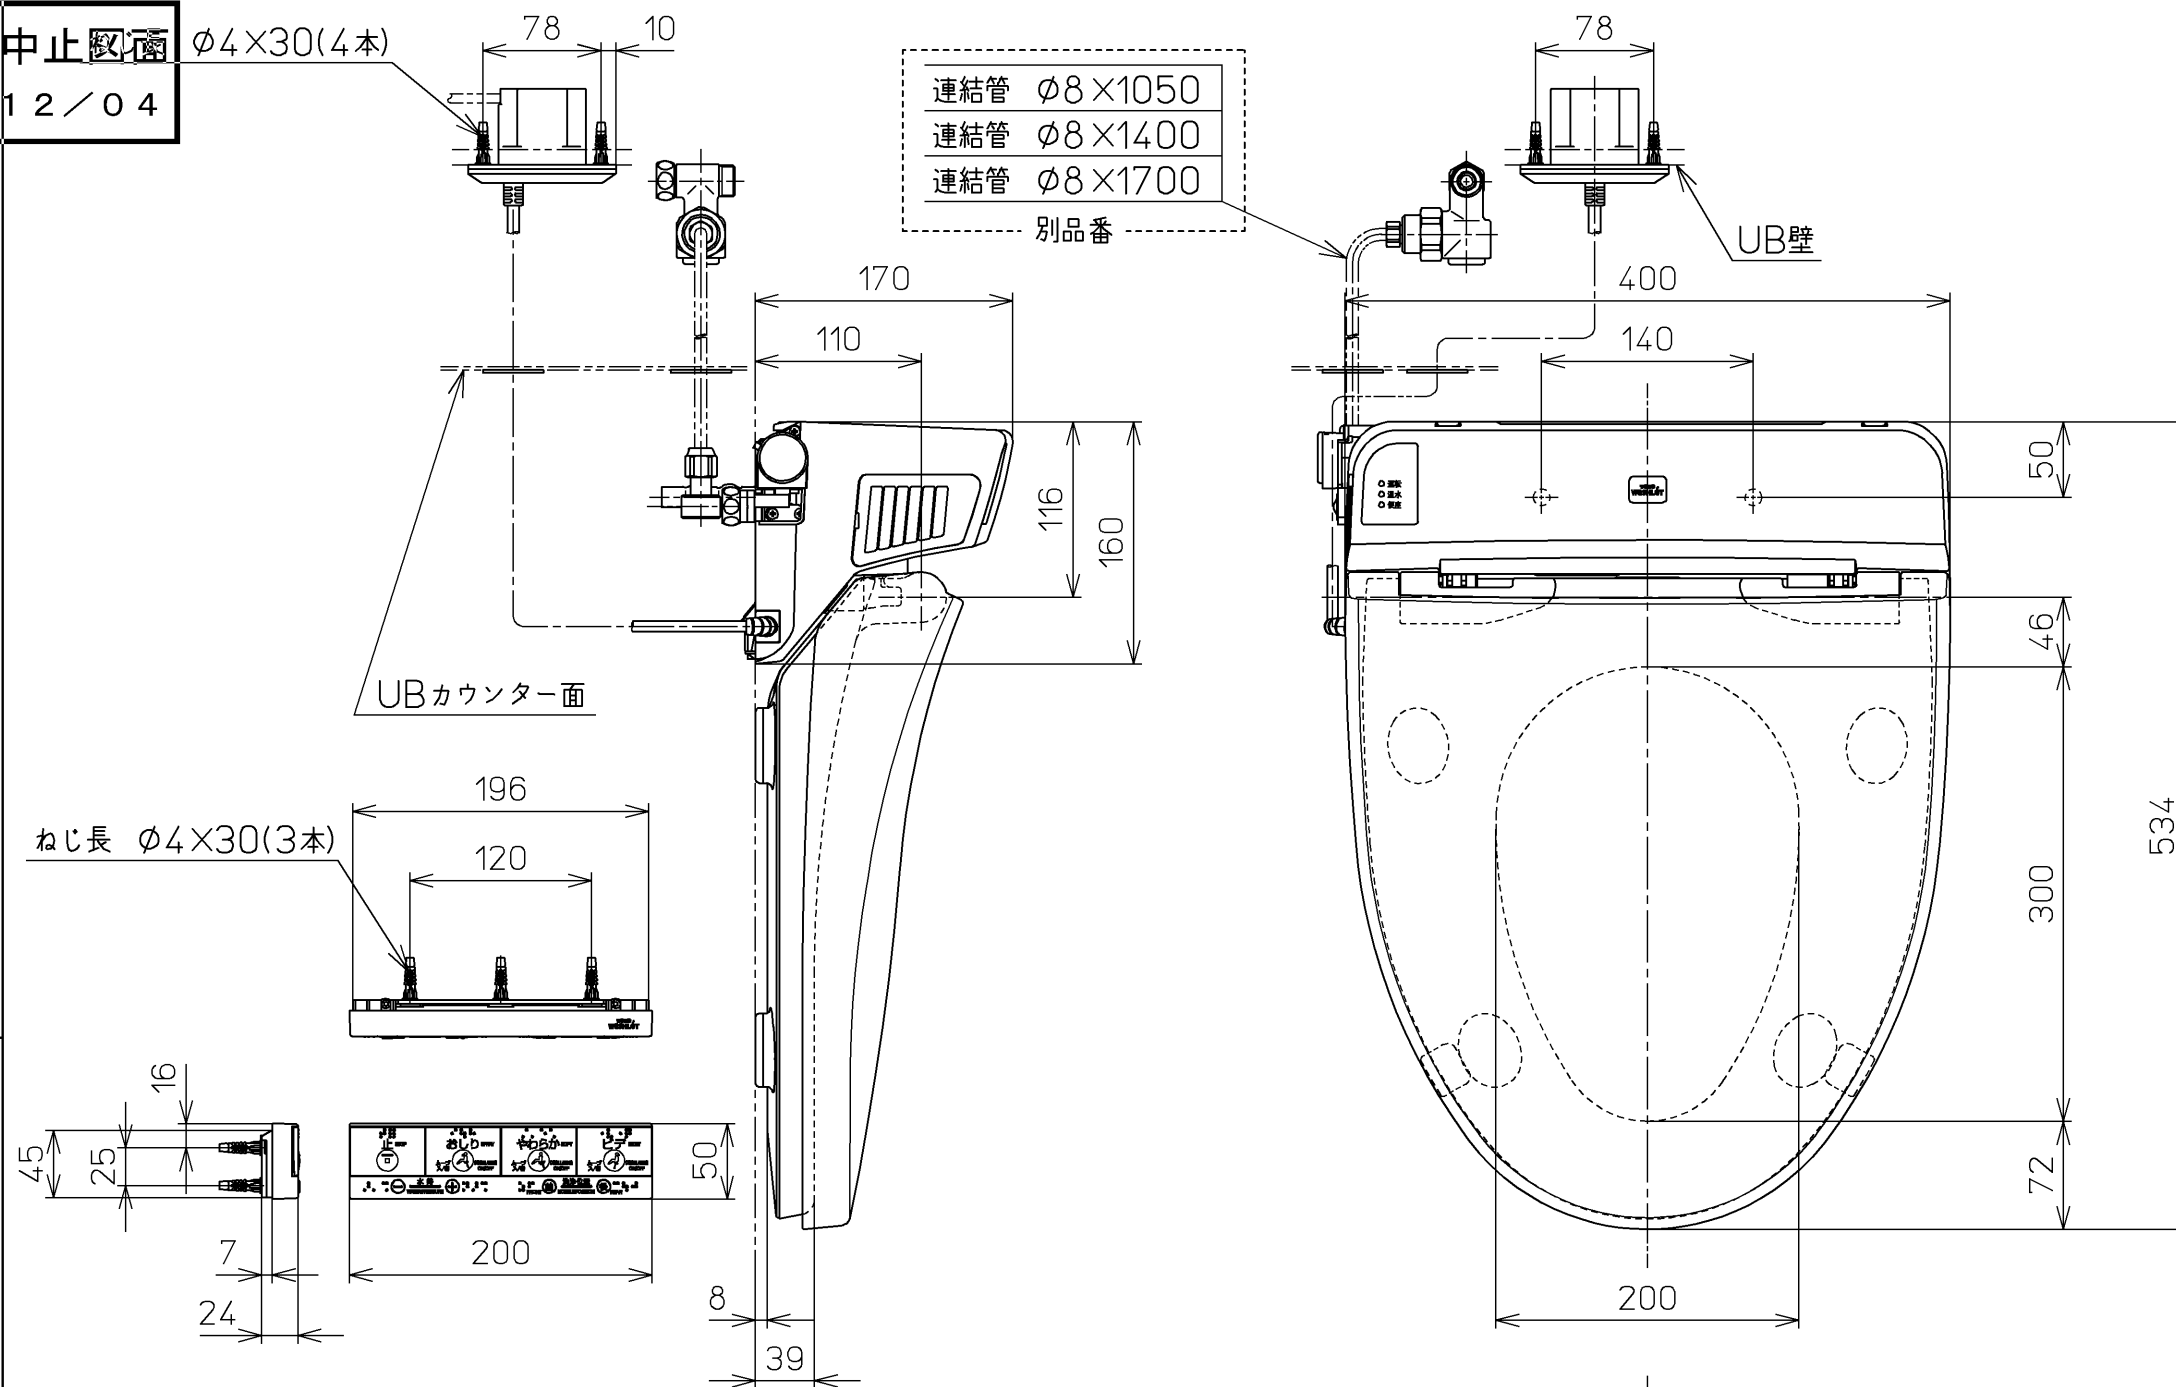

生産中止図面
2012/04

φ4×30(4本)

連結管 φ8×1050
連結管 φ8×1400
連結管 φ8×1700
別品番

別途手配
電源電線：600Vビニル絶縁ビニルシースケーブル平形
VVF 3芯 φ1.6 又は φ2.0

<特殊内容>
1.色違い品
2.電源コード長さをL=4000としたもの
*定格：AC100V-152W 50/60Hz

TOTO			単位 mm	名称 ホテル用洗浄脱臭暖房 便座
製図 松本	検図 井江 手 上	日付 08-06-17	尺度 1 : 5	品番 TCF5011V7
備考				図番 TCF5011V7_A0101