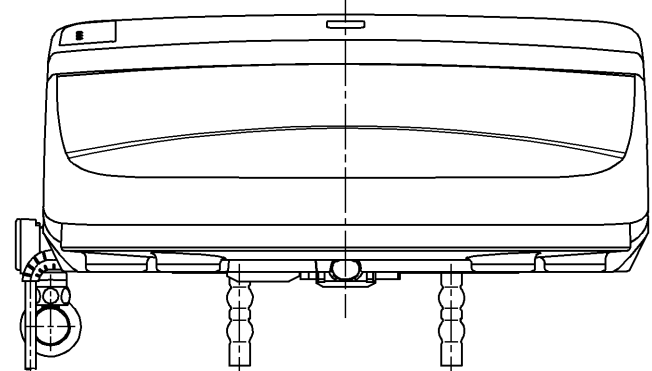

生産中止図面
2012/04

φ4×30(4本)

連結管 φ8×1050
連結管 φ8×1400
連結管 φ8×1700
別品番

別途手配
電源電線：600Vビニル絶縁ビニルシースケーブル平形
VVF 3芯 φ1.6 又は φ2.0

<特殊内容>
1.色違い品
2.電源コード長さをL=4000としたもの
*定格：AC100V-152W 50/60Hz

TOTO			単位 mm	名称 ホテル用洗浄脱臭暖房 便座
製図 松本	検図 井江 手 上	日付 08-06-17	尺度 1 : 5	品番 TCF5011V7
備考				図番 TCF5011V7_A0101