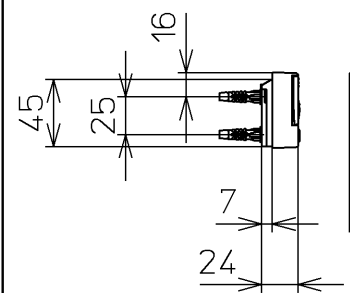

生産中止図面
2012/04

φ4×30(4本)

連結管 φ8×1050
連結管 φ8×1400
連結管 φ8×1700
別品番

別途手配
電源電線：600Vビニル絶縁ビニルシースケーブル平形
VVF 3芯 φ1.6 又は φ2.0

<特殊内容>
1.色違い品
2.電源コード長さをL=4000としたもの
*定格：AC100V-152W 50/60Hz

TOTO			単位 mm	名称 ホテル用洗浄脱臭暖房 便座
製図 松本	検図 井江 手 上	日付 08-06-17	尺度 1 : 5	品番 TCF5011V7
備考				図番 TCF5011V7_A0101